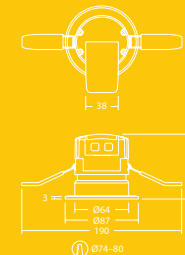

Fred

Tűzálló minősítésű álmennyezeti lámpatest

Az „Fred” modell bemutatása

Fred egy bátor és szilárd, tűzálló minősítésű hétköznapi hős

- Süllyesztett, IP65 besorolású, tűzálló lámpatest fehér kerettel és 38° lencsével
- Nagy hatásfokú, gazdaságos lámpatest, 30, 60 és 90 perc tűzállóságú álmennyezetekhez
- Egyszerűen cserélhető díszkeretek: a fehéret króm, selyemfényű króm vagy bronz színűre cserélheti (tartozékként kaphatók)
- A fényeloszlás a 38°-os lencse 15°/45°/60° fényeloszlású lencsére vagy 15°-os falmosó lencsére történő cseréjével változtatható (tartozékként kaphatók)
- A teljes egészében leszerelhető csatlakozóval leválasztott lámpatest mellett alakíthatja ki az első fix bekötést és ellenőrizheti a nagyfeszültségű áramkört
- A nyomásra oldható sorkapocs által lehetővé tett szerszám nélküli, gyors bekötésnek köszönhetően kényelmesen kialakítható a hurkos bekötés
- Bordás kialakítású hűtő, ideális a hő elvezetésére
- Beépített LED-előtét, jóváhagyott gyártóktól származó előlapi fényerő-szabályozó kapcsolókkal is használható
- Fürdőszobákban is használható
- Ideális megoldás 35 W teljesítményű halogén álmennyezeti lámpák helyettesítésére, akár 90% energiatakarítást biztosítva

550 lumen,
92 lm/W

50 000 óra
élettartam

Szabályozható
fényerő

IP65 (alulról):
Por- és vízálló

Teljesen
tűzálló 30,
60 és 90 perc
tűzállóságú
álmennyezete-
khez

3000 K
meleg fehér
vagy 4000 K
semleges fehér