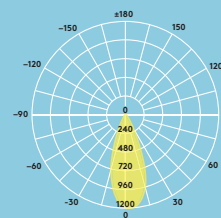

Fényeloszlás

Fred 550lm

cd/klm ULOR: 0% DLOR: 100% LOR: 100%

92lm/W